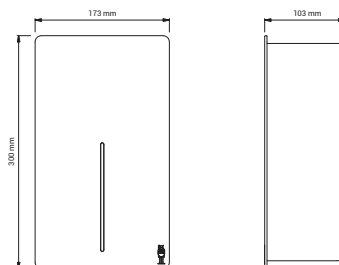

Tekniske data

Type	LOKI HÅNDTØRRER Prod. No.: 4000, 4002, 4004, 4006 Varmluftshåndtørrer med IR-sensor
Mål	H: 300 mm x B: 173 x D: 102 mm
Materiale	Slebet/pulverlakeret rustfrit stål
Tørretid	10-15 sek.
Tilslutning	230 V, 50/60 Hz, Klasse I
Totaleffekt	840-1000 W
Effekt, varmelegeme	500 W
Effekt, motor	340-500 W
Støjniveau	69-76,6 dB @ 1 m
Maks. luftkapacitet	95-115 m/sek.
Maks. luft-temperatur	55° C
Nettovægt	4,5 kg
Tæthedegrad	IP24
Udbudstekst	Berøringsfri håndtørrer med børstet/pulverlakeret rustfrit stål kabinet. Infrarød sensor og elektronisk timer, tørretid: 10-15 sek. IP24, 230 V, 50/60 Hz, 840-1000 W, klasse I (til jordtilslutning). 69-76,6 dBA @ 1 m. Nettovægt 4,5 kg. H: 300 mm x B: 173 x D: 102 mm